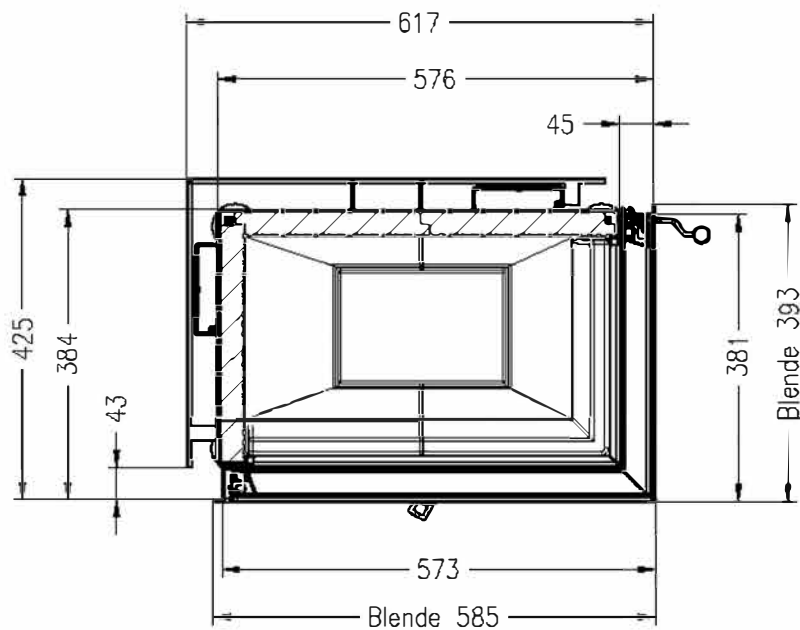

Vita angolo 58/39, SX

schwenkbar

Stand: 06/2014

Seitenansicht
M~1:20

Vorderansicht
M~1:20

Seitenansicht
M~1:20

Horizontalschnitt
M~1:10

Alle Abbildungen und Zeichnungen sind urheberrechtlich geschützt.
Verwertung oder Veröffentlichung, auch einzelner Details, nur mit unserer Genehmigung.
Technische Änderungen und Irrtümer vorbehalten.