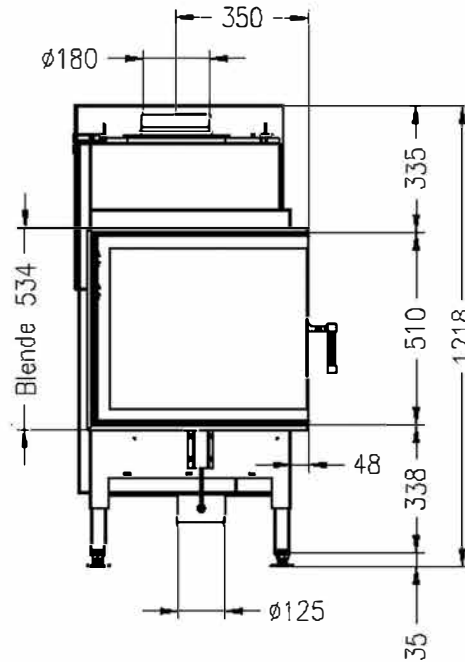

Vita angolo 58/39, SX

schwenkbar

Stand: 06/2014

Seitenansicht
M~1:20

Vorderansicht
M~1:20

Seitenansicht
M~1:20

Horizontalschnitt
M~1:10

Alle Abbildungen und Zeichnungen sind urheberrechtlich geschützt.
Verwertung oder Veröffentlichung, auch einzelner Details, nur mit unserer Genehmigung.
Technische Änderungen und Irrtümer vorbehalten.